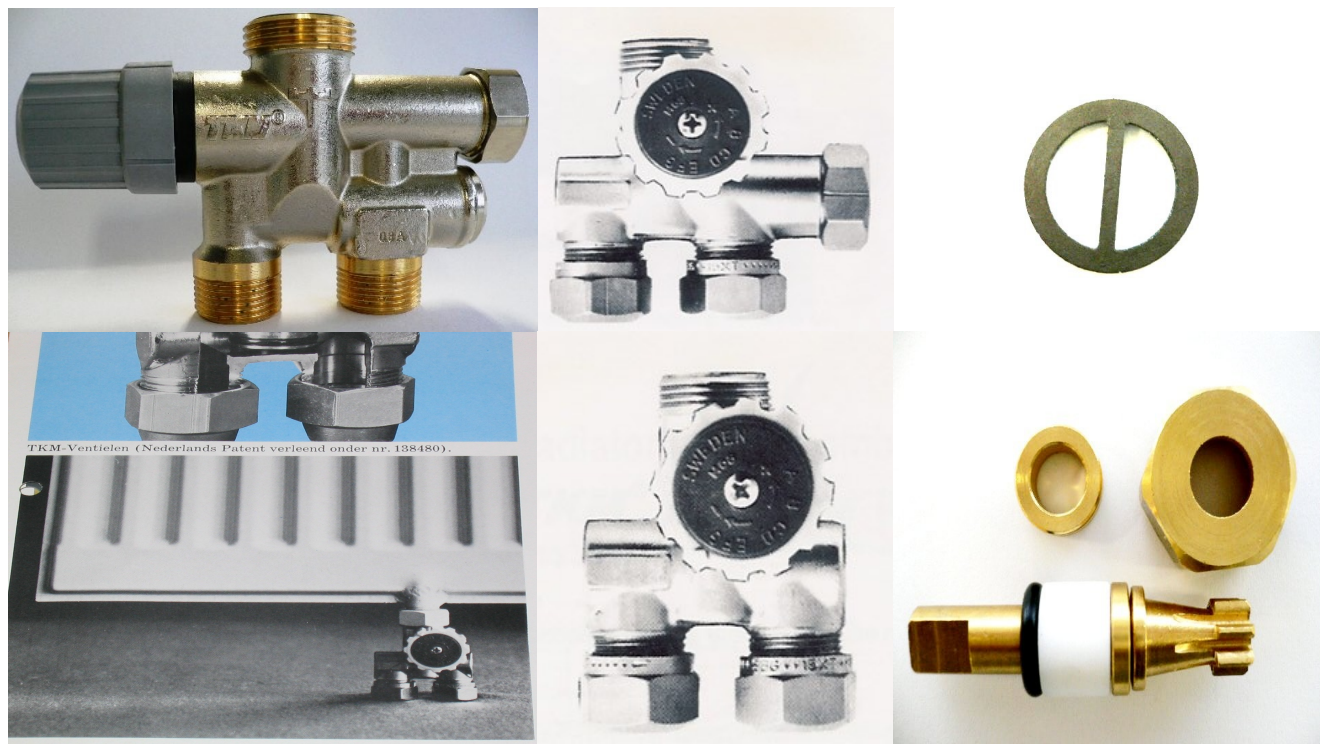

Tkm Renovatie ventielen M68 en toebehoren

	Artikel nr.
Tkm ventiel M68-40-M21 (foto onder-midden)	001.04021
Tkm ventiel M68-41-M21 (foto boven-midden)	001.04121
Tkm ventiel M68-46F-M21 (foto links-boven)	001.04621
Kraanasje t.b.v. M68 ventiel (foto rechts-onder)	199.10005
Pakkingring t.b.v. M68 ventiel (foto rechts-boven)	103.20001
M68 aansluitset verkort (foto onderaan pagina)	071.32000
Handbediende knop t.b.v. M68 ventiel	108.00005
Tkm ventiel M68-80-M21	001.08021
Tkm ventiel M68-81-M21	001.08121
Verstevigingsbusje 13,0	204.01510
Koppeling M21x15	101.02115
Knelring M21x15	102.02115
Koppeling M21x16	102.02116
Knelring M21x16	101.02116
Koppeling M22x15	102.02215
Knelring M22x15	101.02215
Koppeling M22x16	102.02216
Knelring M22x16	101.02216
Koppeling M22x12	102.02212
Knelring M22x12	101.02212
Koppeling M21x12	102.02112
Knelring M21x12	101.02112
Nippel-exentr. Verchr. M22x15 kneleind	113.52215
Verloopsok 18-15 tectite steekfitting	203.2401815

M68 aansluitset (alternatief voor TKM radiator)
Toepasbaar op elke standaard radiator

*** De radiatoren met middenonder aansluiting ook zijn nog steeds leverbaar.**
De levertijd bedraagt 7 werkdagen, de prijs is op aanvraag.